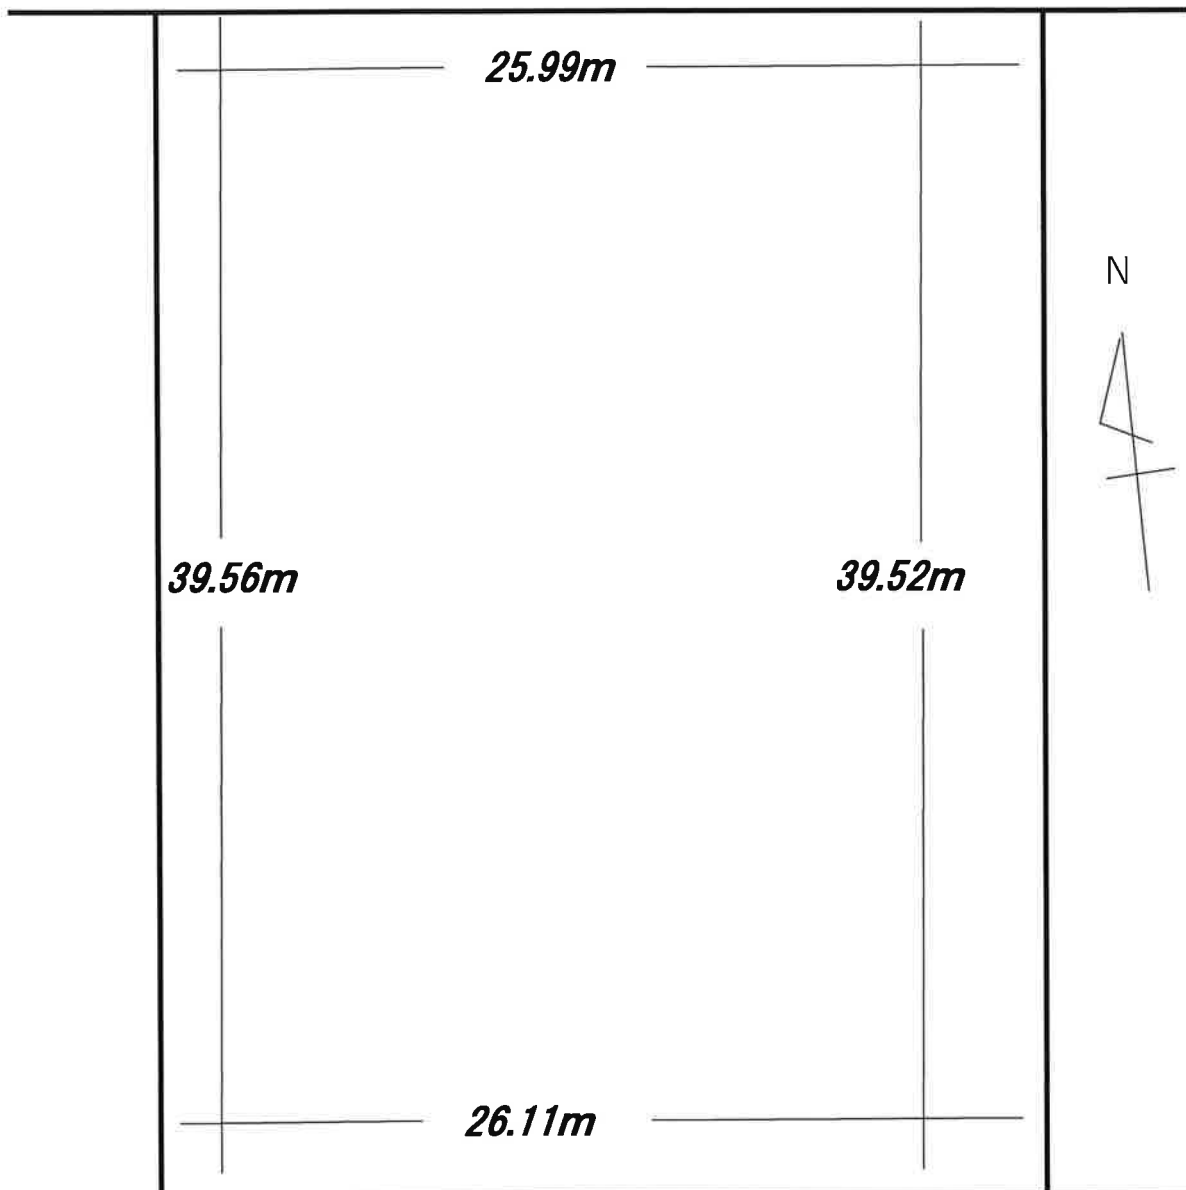

# 富士宮市西小泉町33番6 イメージ区画図

富士宮市認定道路 幅員12.0m

富士宮市認定道路 幅員6.0m