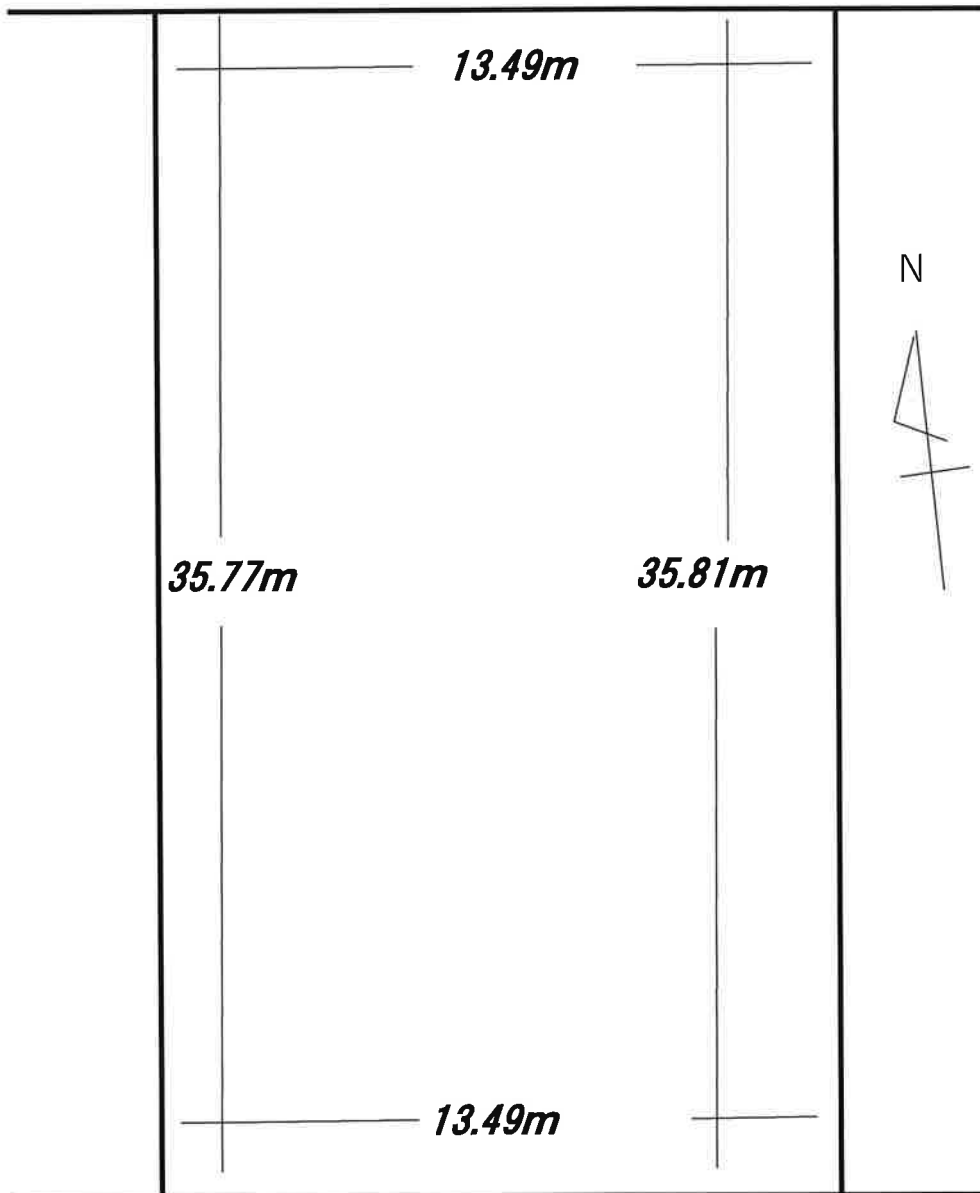

富士宮市西小泉町37番8 イメージ区画図

富士宮市認定道路 幅員5.5m

富士宮市認定道路 幅員12.0m